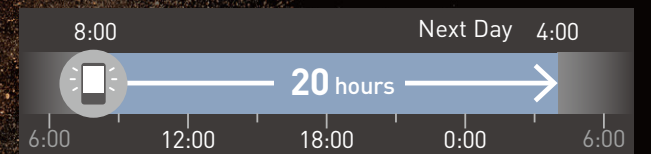

落下強度1.8m(IT-G650は1.5m)、
IP67準拠、動作温度-20~50°Cを実現。
幅広い使用環境に対応。

落下強度
1.8m

防塵・防水
IP67

連続駆動

約20時間

日本製の大容量バッテリーセルを使用。
ガスゲージ機能で、正確な状態管理が可能。

タフネス構造

衝撃性・防水性に優れた独自構造に加え、
高強度ガラスDragontrail Pro®を採用。