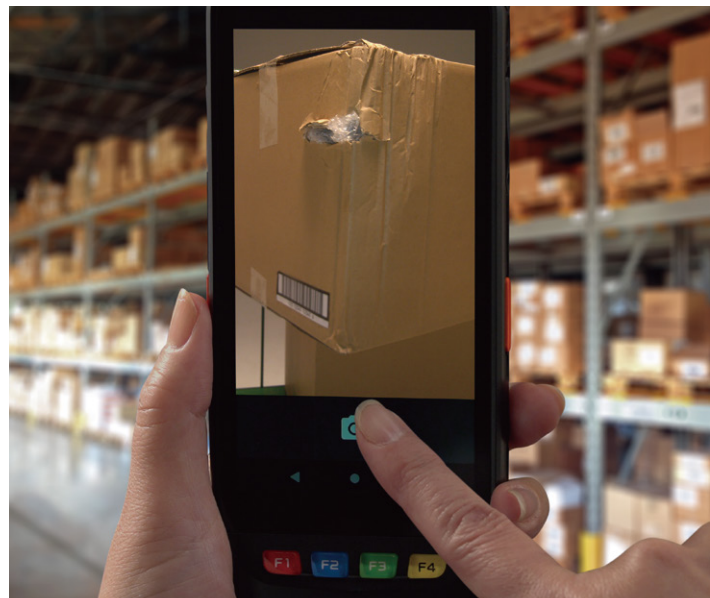

QR-code

Code39

用途で選べるスキャン角度

25°のストレートモデルと、60°の下向きモデル。
2タイプのモデルをご用意。

[25°] 高所の棚読みや
ピッキングに。

[60°] 床置き梱包物やオーダー
ブックの読み取りに。

鮮明に、詳細に

CAMERA

1300万画素カメラ

伝票の電子化、店舗の陳列チェック、破損した荷物の
確認など、業務効率化に貢献。

ウェブでチェック

快適動作を、さらに

PERFORMANCE

Qualcomm SDM660プロセッサ

業界トップクラスの処理能力を誇る2.2GHz OctaCore CPUに加え、
RAM4GB+ROM64GBを搭載。

Android™ 11/ Android™ 9