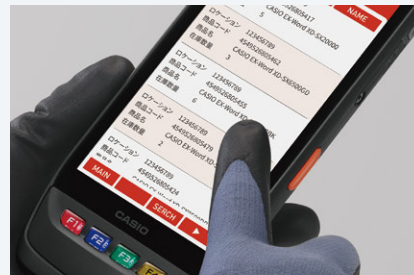

高感度タッチパネル

静電容量方式を採用し、タッチパネルの感度設定に対応。グローブモードや、ウェットモードなど状況に応じた設定が可能です。