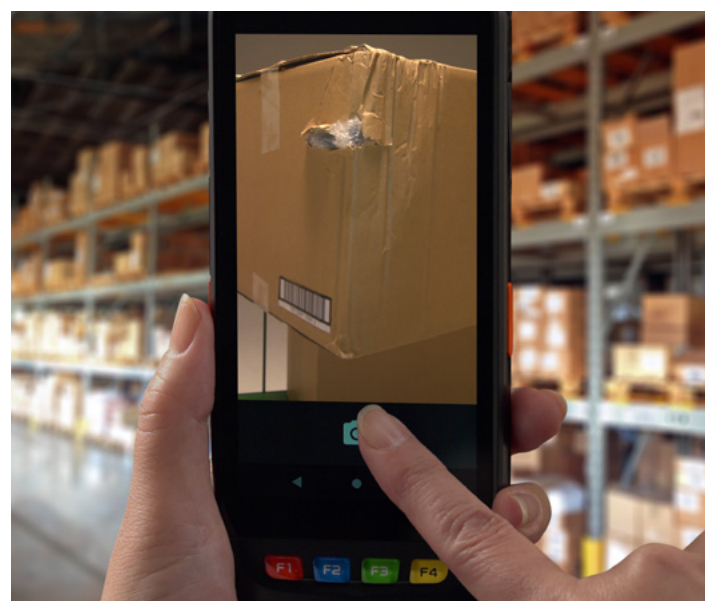

鮮明に、詳細に CAMERA

1300万画素カメラ

伝票の電子化、店舗の陳列チェック、破損した荷物の確認など、業務効率化に貢献。

ウェブでチェック

快適動作を、さらに PERFORMANCE

Qualcomm SDM660プロセッサ

業界トップクラスの処理能力を誇る2.2GHz OctaCore CPUに加え、RAM4GB+ROM64GBを搭載。

Android™ 9 Pie

多彩なアプリ・サービスに対応した汎用性、拡張性で、スムーズな導入・開発・運用を実現。