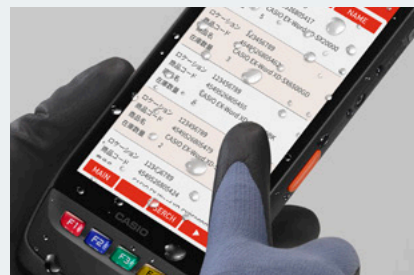

### 高感度タッチパネル

静電容量方式を採用。手袋着用時はもちろん、水濡れ時でも快適に操作可能。