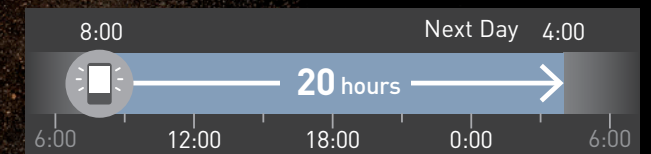

連続駆動

約20時間

日本製の大容量バッテリーセルを使用。ガスゲージ機能で、正確な状態管理が可能。

タフネス構造

衝撃性・防水性に優れた独自構造に加え、高強度ガラスDragontrail Pro®を採用。

ウェブでチェック